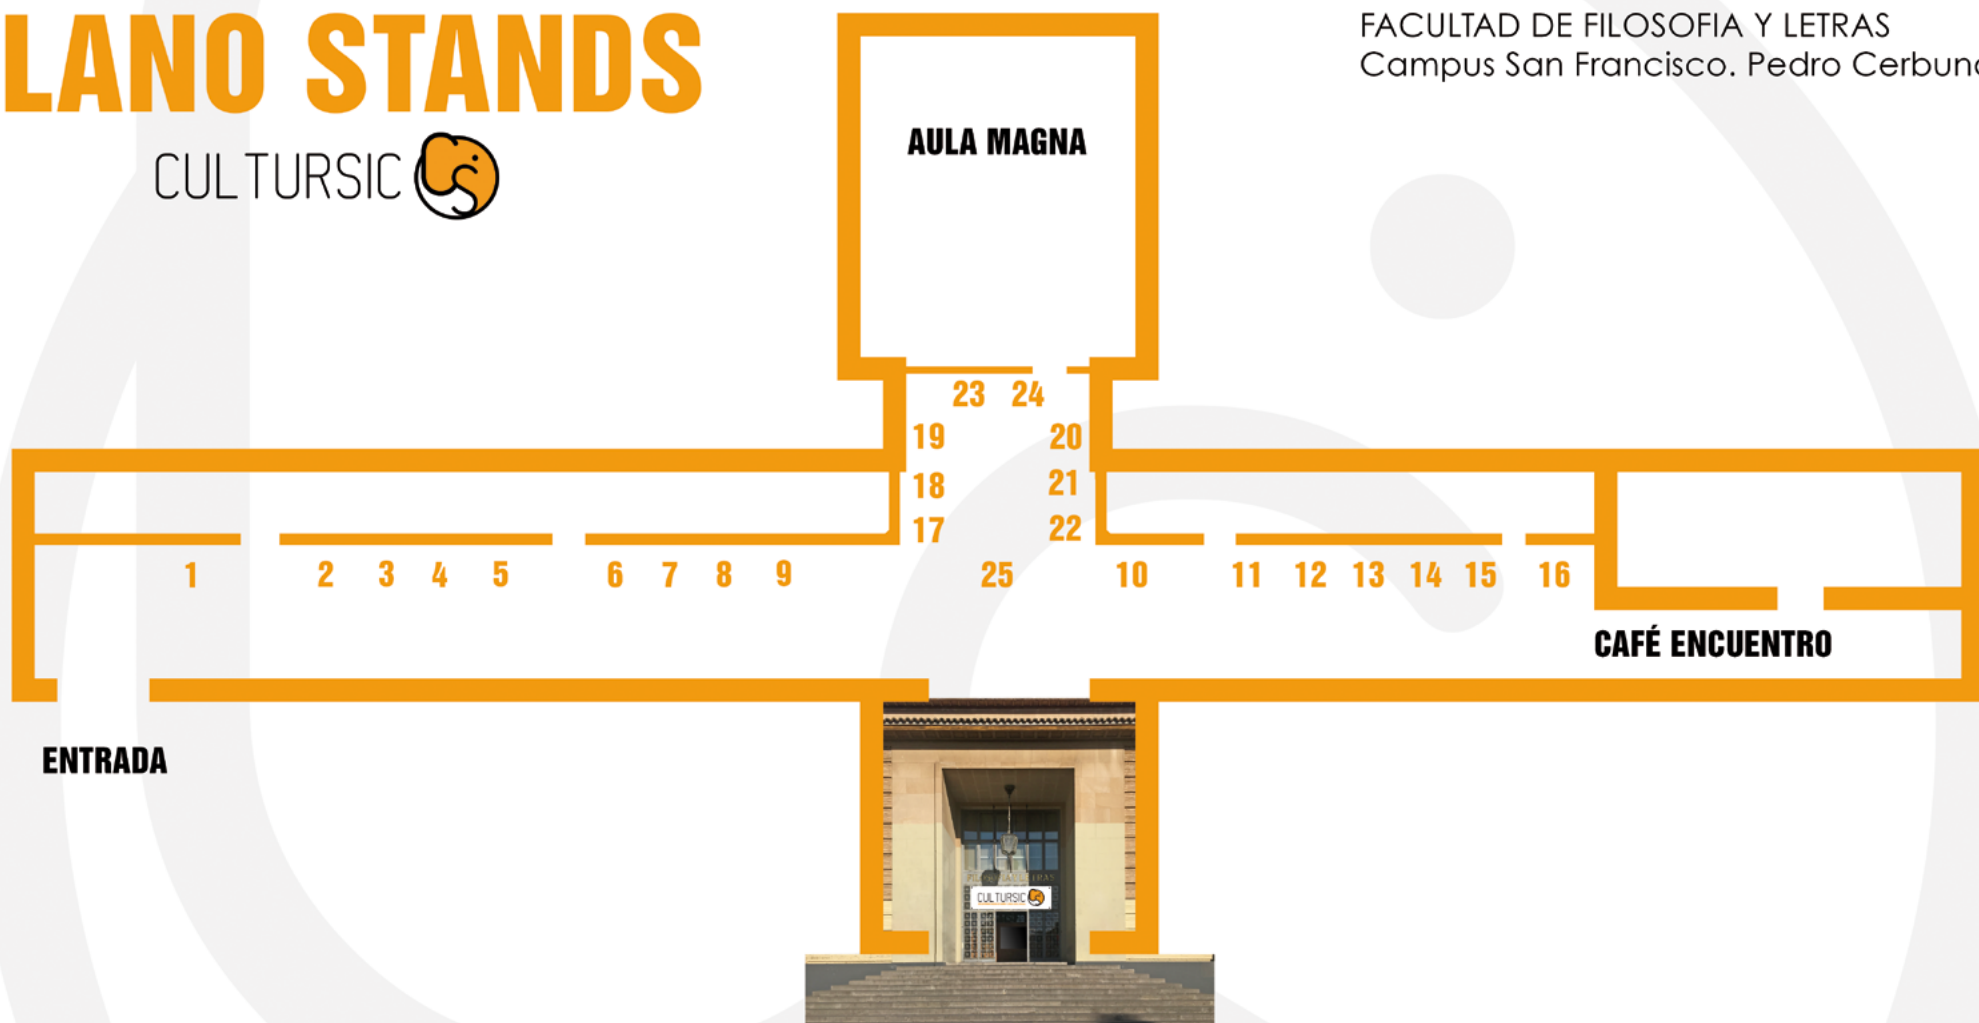

PLANO STANDS

CULTURSIC 

FACULTAD DE FILOSOFIA Y LETRAS
Campus San Francisco. Pedro Cerbuna, 12

ENTRADA

ENTRADA

- 1 Orquesta Escuela (mañana) y Zaraswing (18:00 a 20:00)
- 2 Mikr opera (mañana) y Ad Hoc gesti n Cultural (18:00 a 20:00)
- 3 Cer micas El Cierzo
- 4 El S tano M gico
- 5 Vamos Scotland
- 6 La Chaminera
- 7 ARES Arag n Escena
- 8 Victori e
- 9 Anorak Ediciones
- 10 EMOZ (Escuela Museo Origami de Zaragoza)
- 11 El Envolverte
- 12 Ferro Teatro
- 13 Peque o Kraken
- 14 Escuela de Cine Un Perro Andaluz